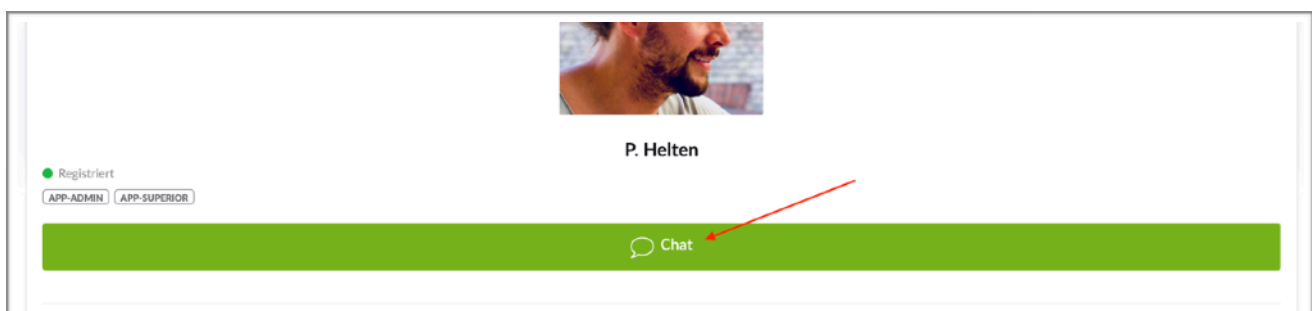

Nutzer finden und kontaktieren

Das Nutzerverzeichnis (linke Menüspalte) aufrufen

Auf „Nutzer suchen“ klicken

Nutzername eingeben

Chat starten