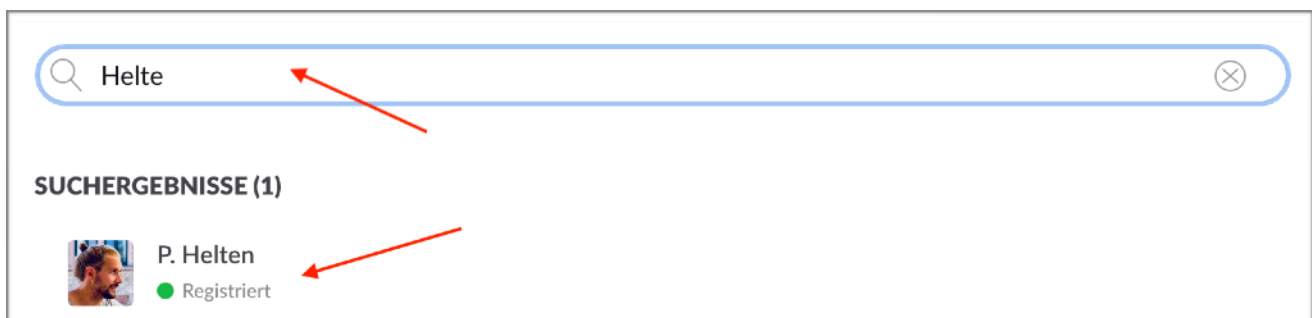

Nutzer finden und kontaktieren

Das Nutzerverzeichnis (linke Menüspalte) aufrufen

Auf „Nutzer suchen“ klicken

Nutzername eingeben

Chat starten