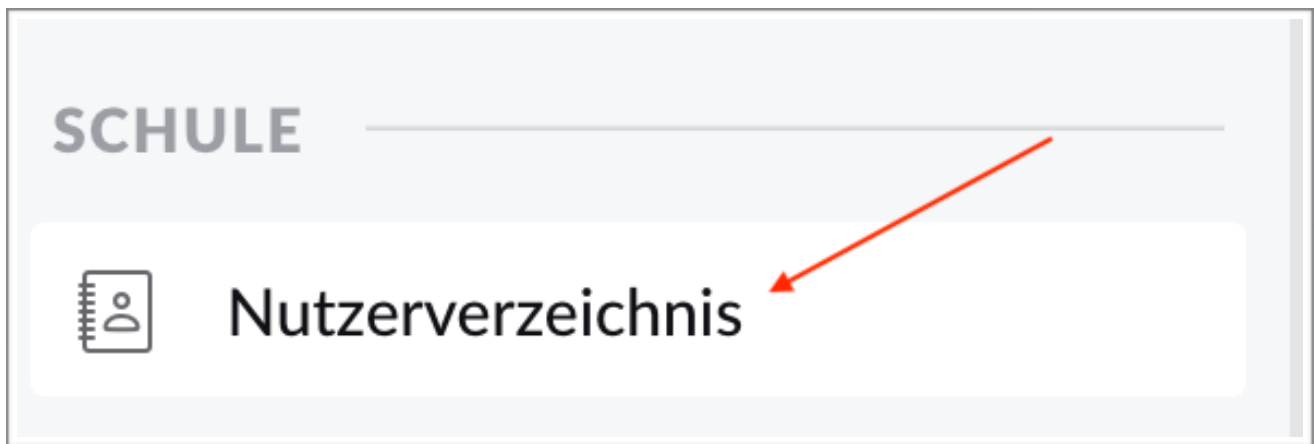

Nutzer finden und kontaktieren

Das Nutzerverzeichnis (linke Menüspalte) aufrufen

Auf „Nutzer suchen“ klicken

Nutzername eingeben

Chat starten