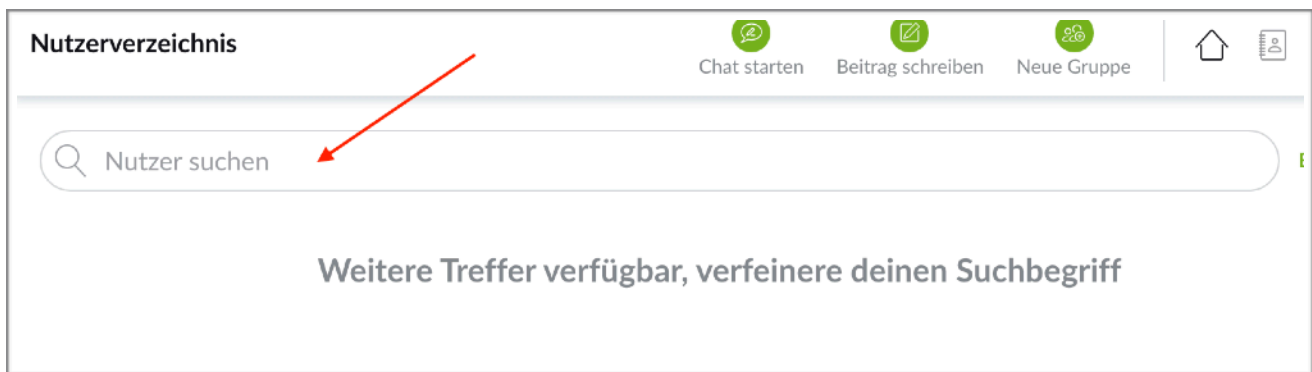

Nutzer finden und kontaktieren

Das Nutzerverzeichnis (linke Menüspalte) aufrufen

Auf „Nutzer suchen“ klicken

Nutzername eingeben

Chat starten